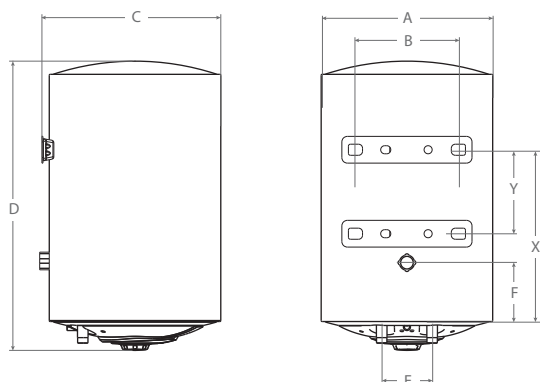

Режим ЭКО technology

Жемчужный цвет корпуса

Регулировка нагрева воды

Установочные размеры и габариты

Емкость внутреннего бака, л	30	50	80	100
A, мм	340	380	450	450
B, мм	205	205	205	205
C, мм	365	405	475	475
D, мм	575	715	750	890
E, мм	100	100	100	100
X, мм	345	480	468	608
Y, мм	-	-	-	417
F, мм	120	120	120	-

Технические характеристики

Технические характеристики		BWH/S 30 Primex	BWH/S 50 Primex	BWH/S 80 Primex	BWH/S 100 Primex
Объем бака	л	30	50	80	100
Время нагрева, до 75 °С	мин	97,5	175	260	325
Мощность	Вт	1500	1500	1500	1500
Электропитание	В/Гц	230/50	230/50	230/50	230/50
Максимальное рабочее давление	Бар	6	6	6	6
Максимальная рабочая температура	°С	75	75	75	75
Класс защиты от воды и пыли	IP	IPX4	IPX4	IPX4	IPX4
Размеры прибора (ВxШxГ)	мм	575x340x365	715x380x405	750x450x475	890x450x475
Вес нетто	кг	12,9	17,1	22,3	25,2